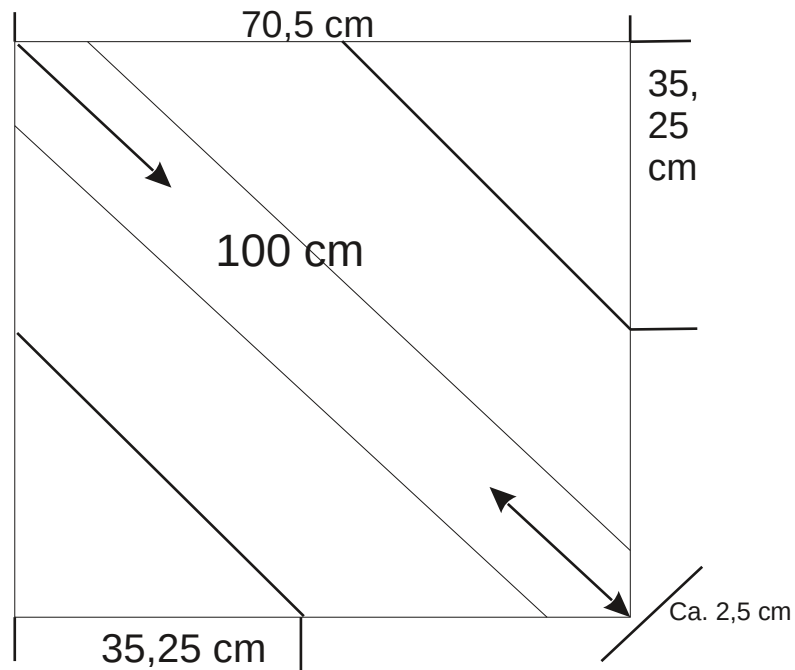

Unsere vergrößerte Königsfacette

Diagonalstab:	100 cm
Spannstäbe :	90 cm
Kantenlänge Segel:	70,50 cm
Kohlefaser-Rohre:	8 mm

ansonsten baugleich wie das Original